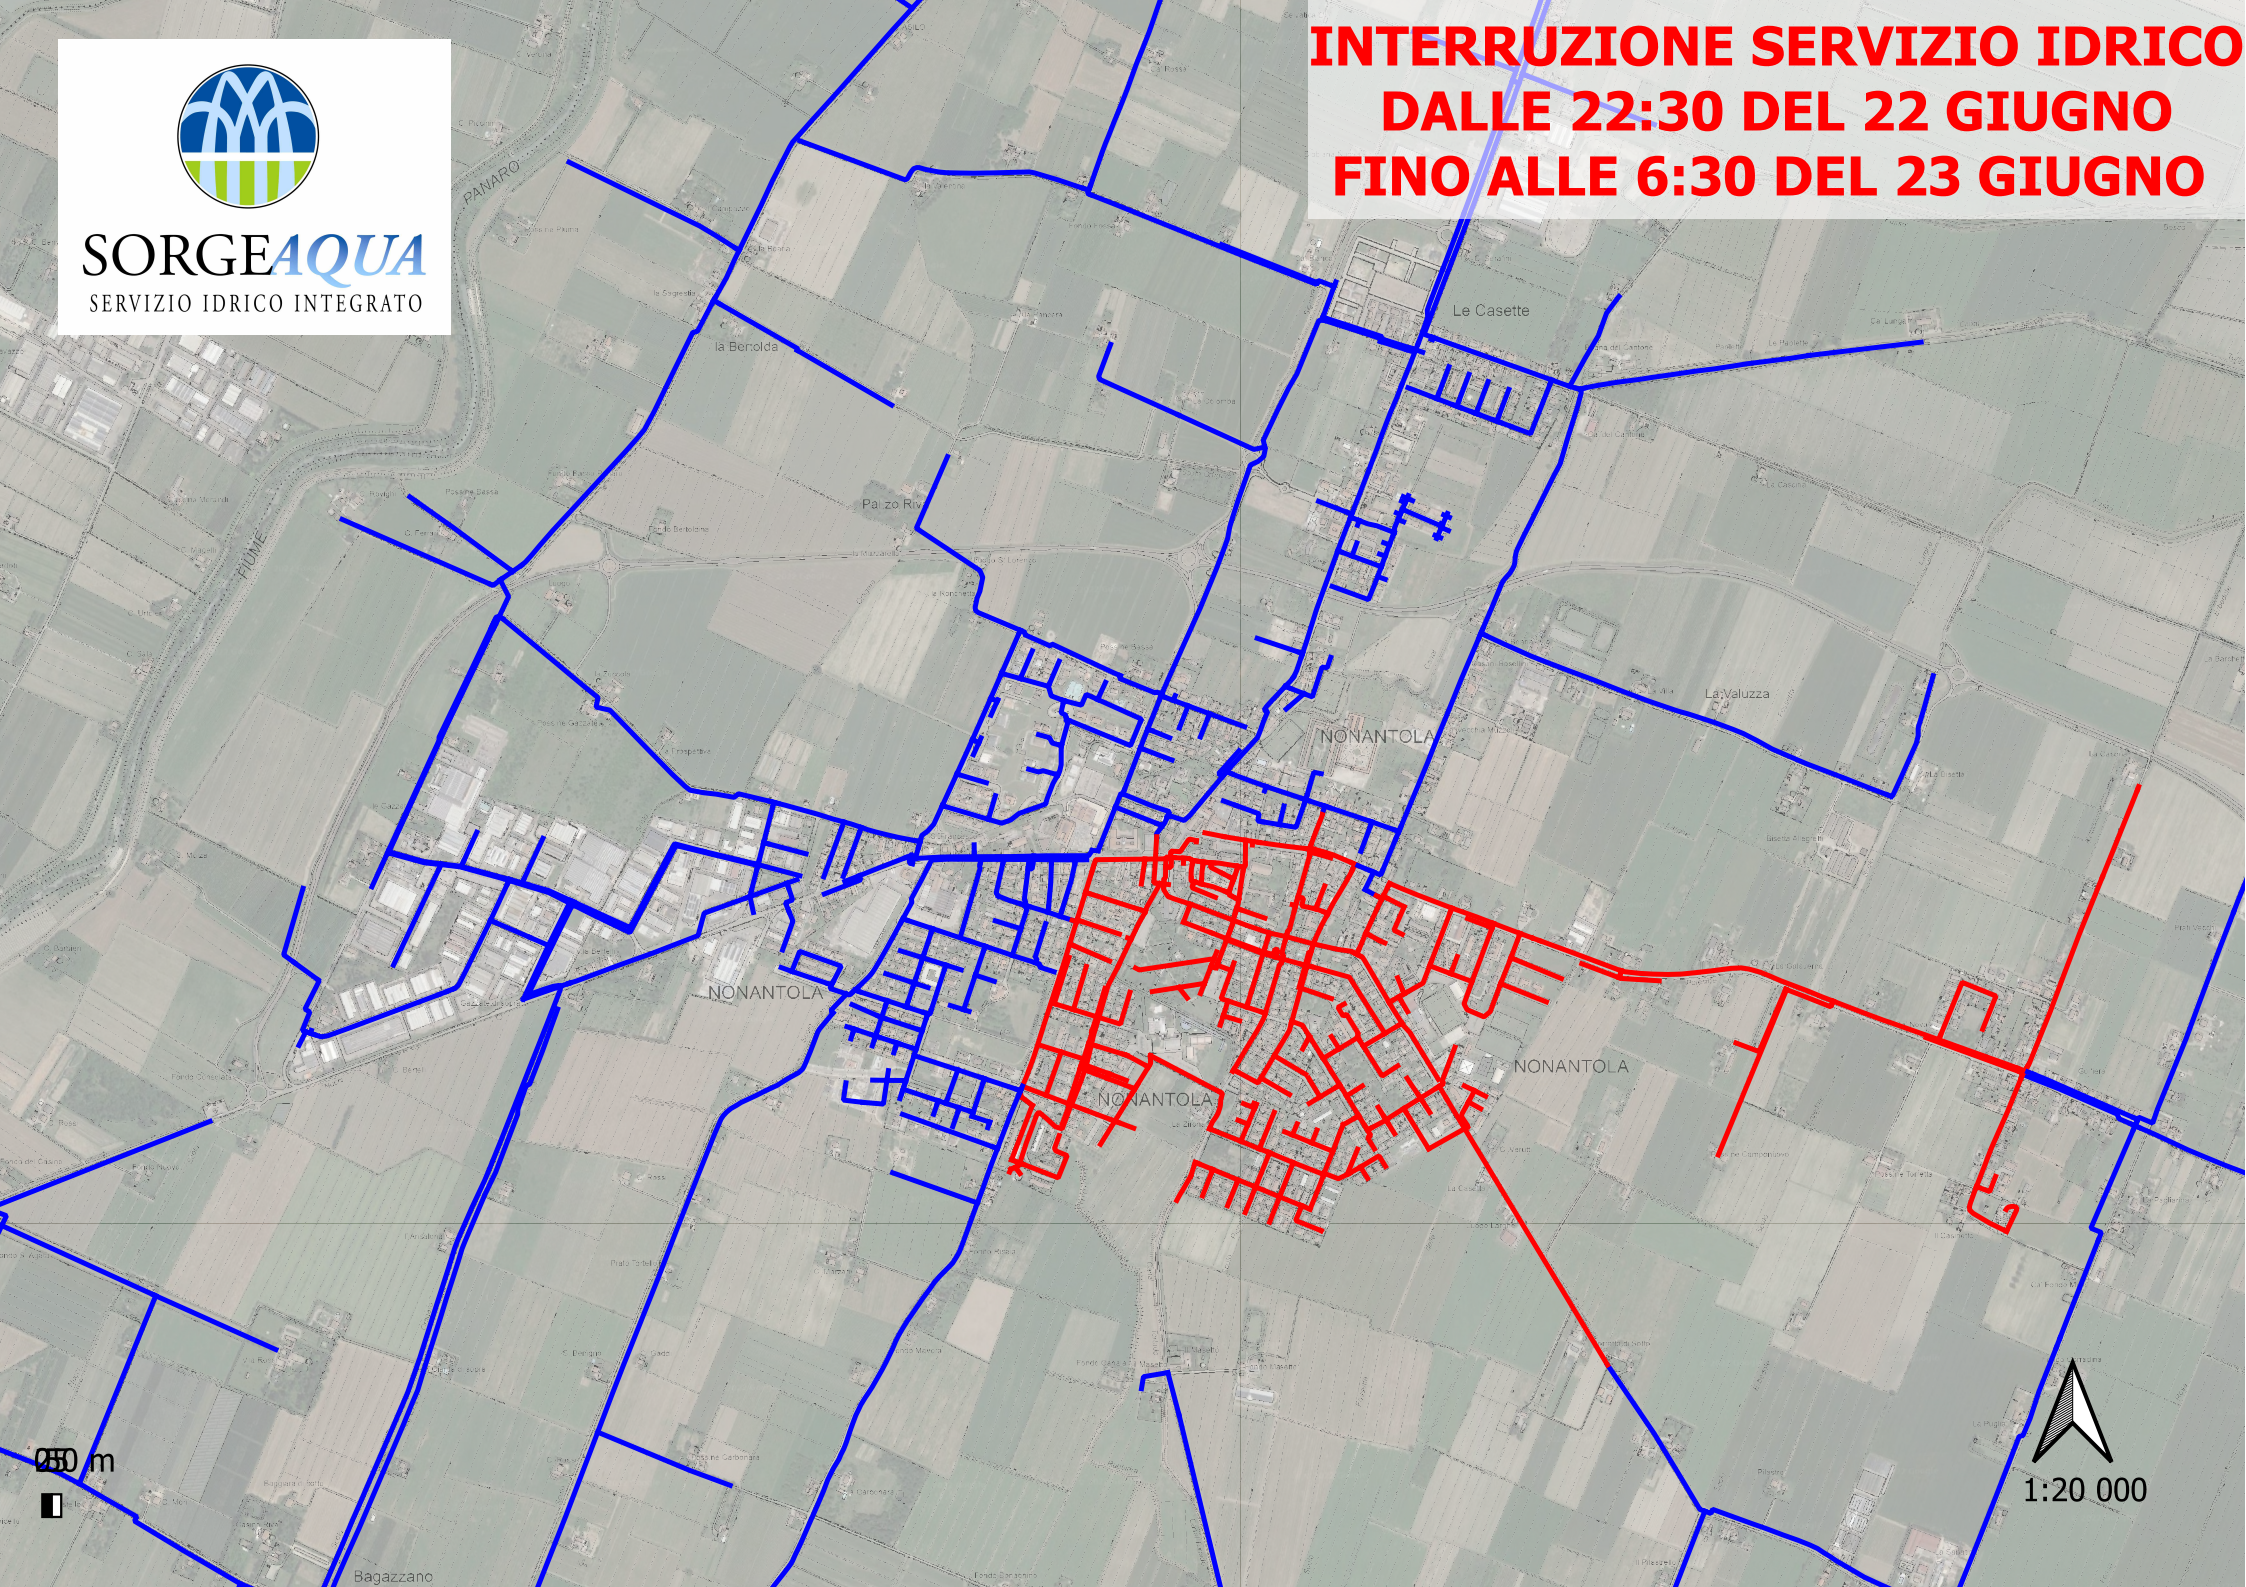

**SORGEAQUA**  
SERVIZIO IDRICO INTEGRATO

**INTERRUZIONE SERVIZIO IDRICO  
DALLE 22:30 DEL 22 GIUGNO  
FINO ALLE 6:30 DEL 23 GIUGNO**

500 m

1:20 000